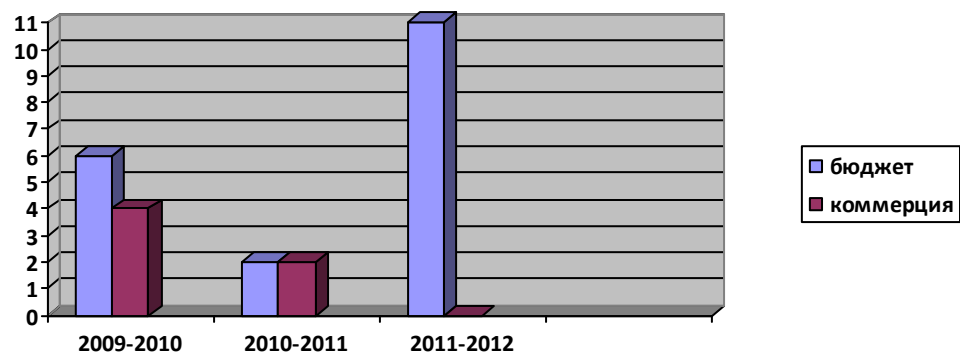

11 классы (ССУЗы)

11 класс - трудоустройство