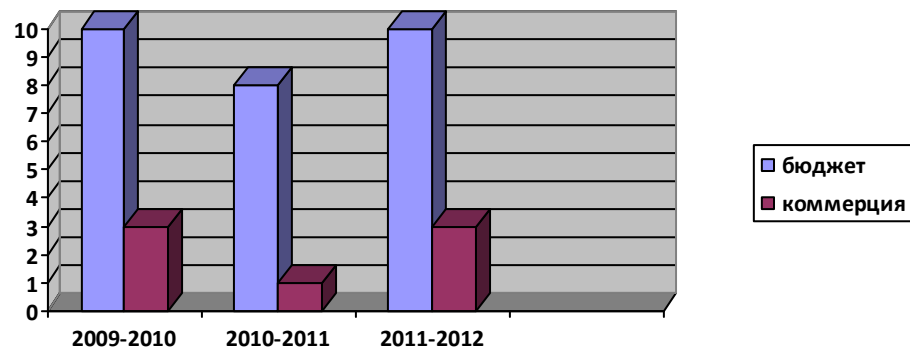

11 классы (ВУЗы)