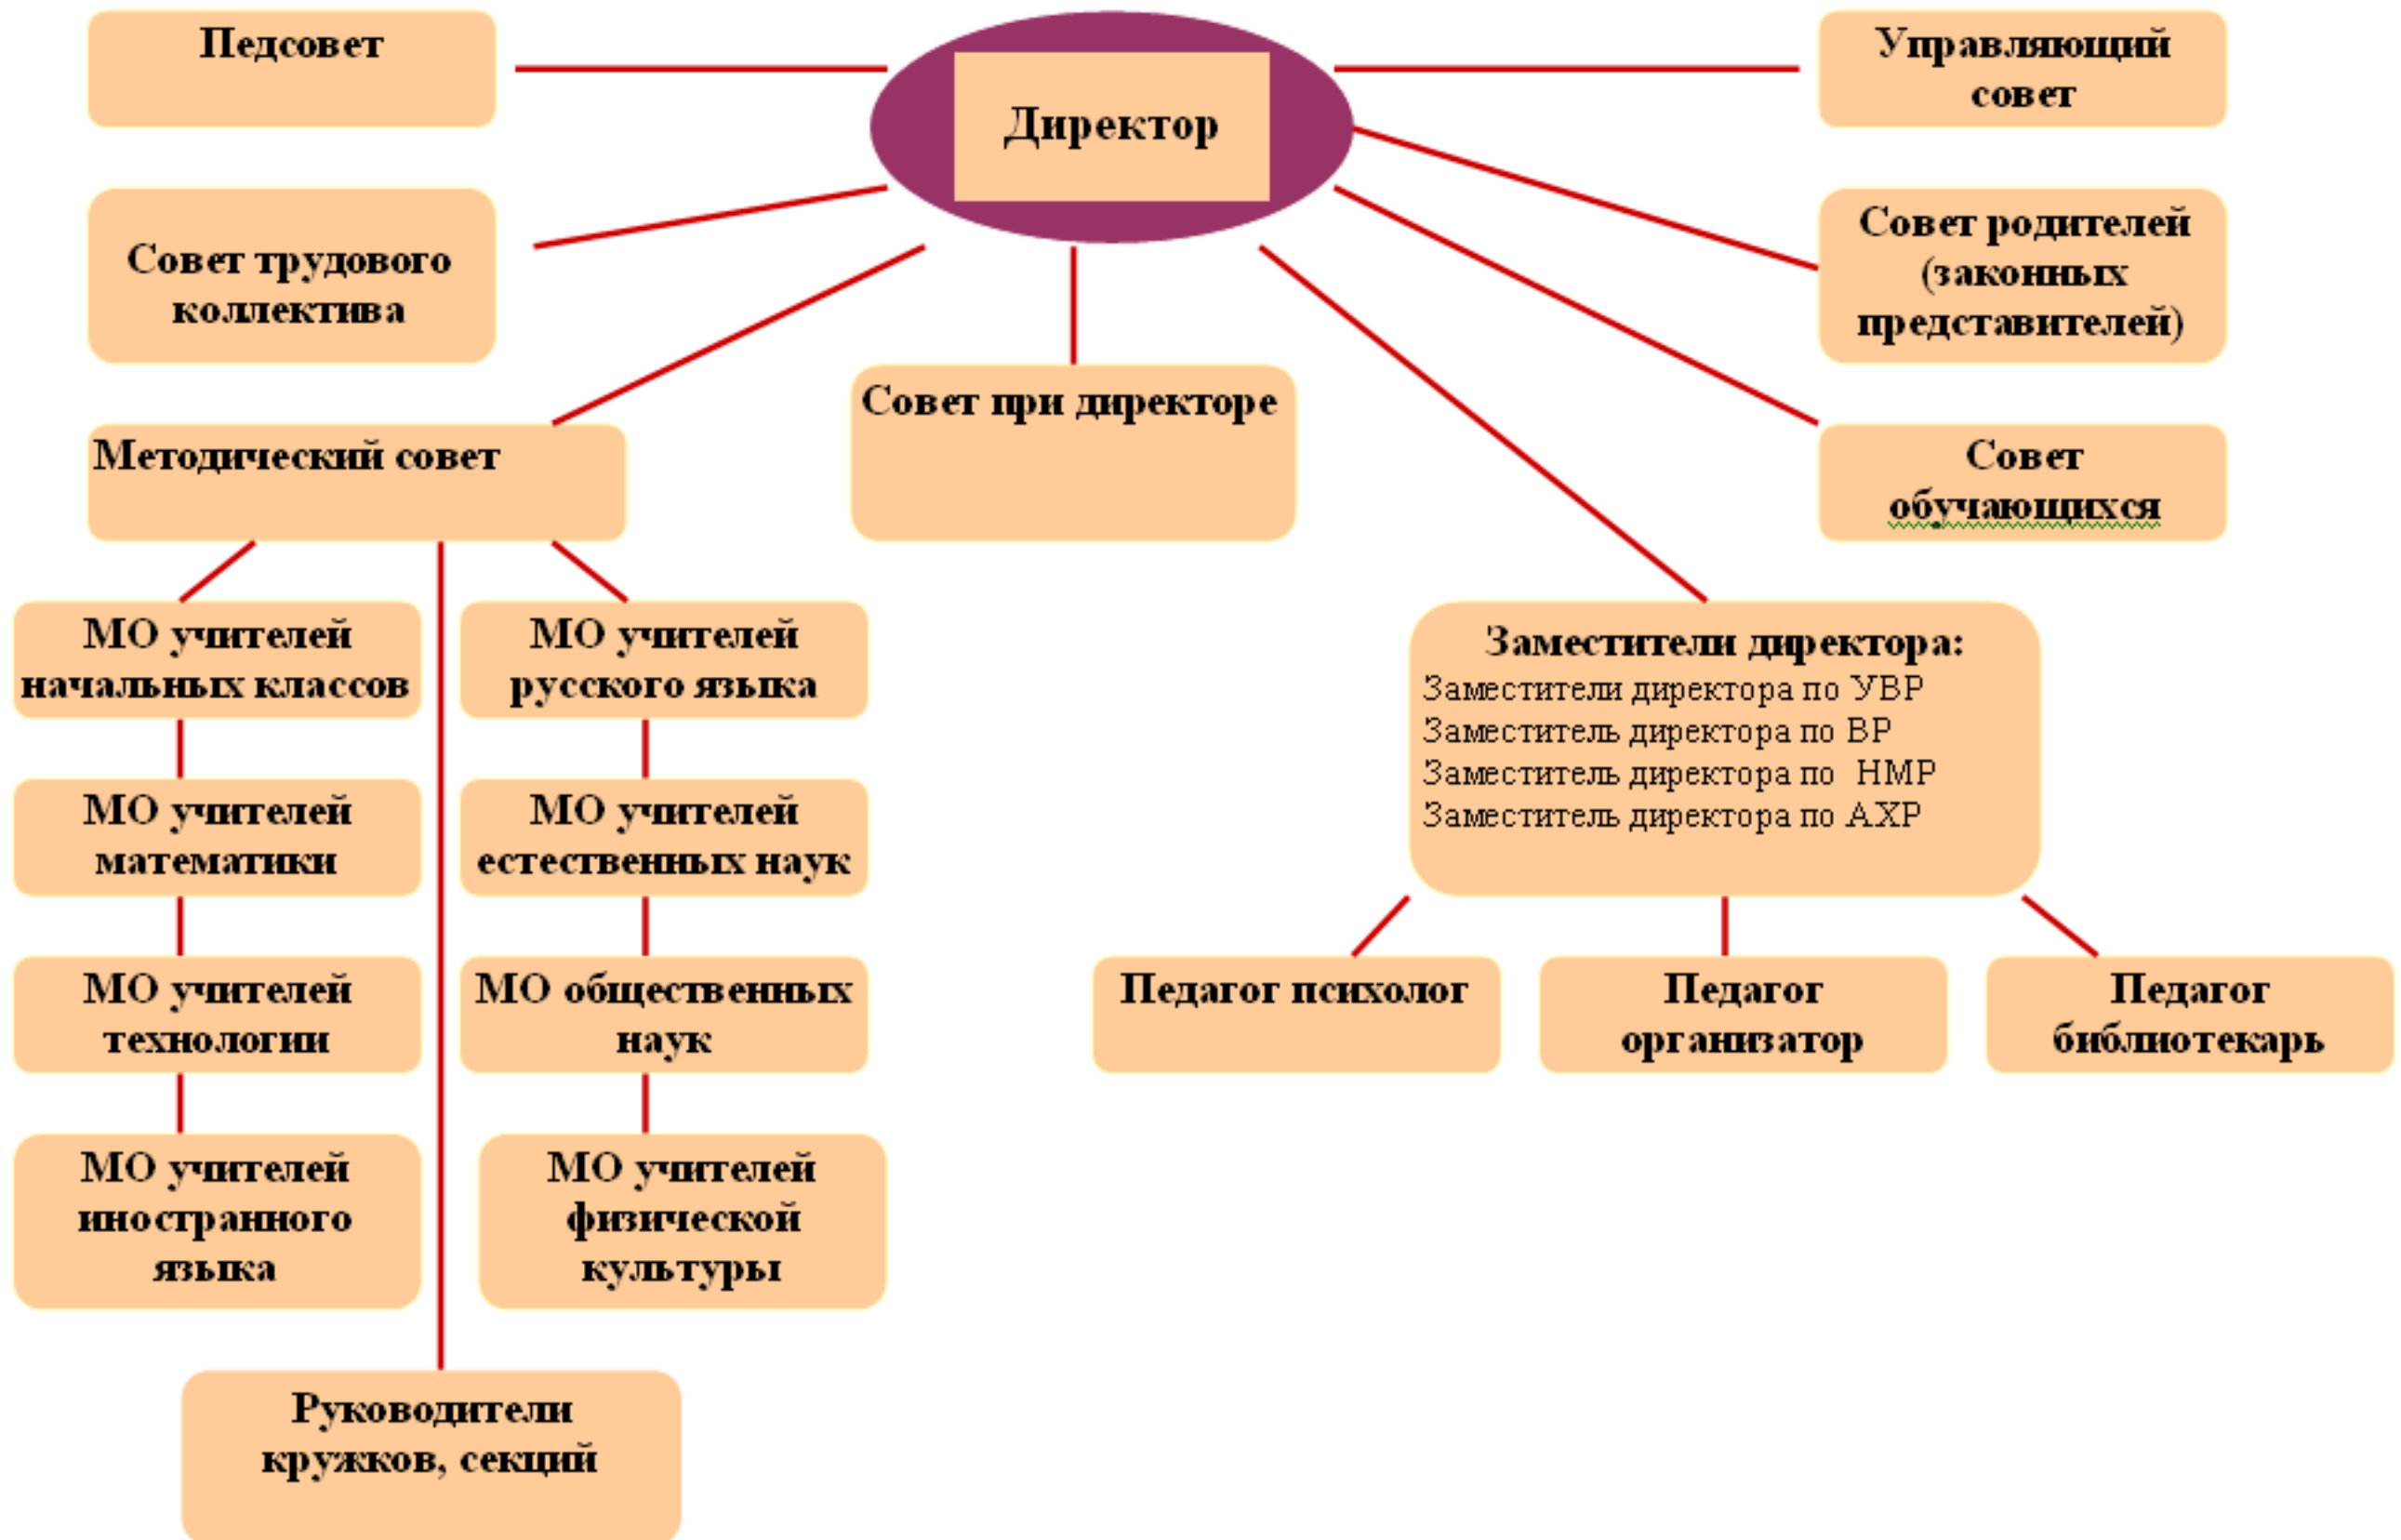

**Структура и органы управления
МОУ «Таловская СОШ»**

**ДОКУМЕНТ ПОДПИСАН
ЭЛЕКТРОННОЙ ПОДПИСЬЮ**

СВЕДЕНИЯ О СЕРТИФИКАТЕ ЭП

Сертификат 603332450510203670830559428146817986133868575833

Владелец Пантелеев Юрий Анатольевич

Действителен с 09.03.2021 по 09.03.2022